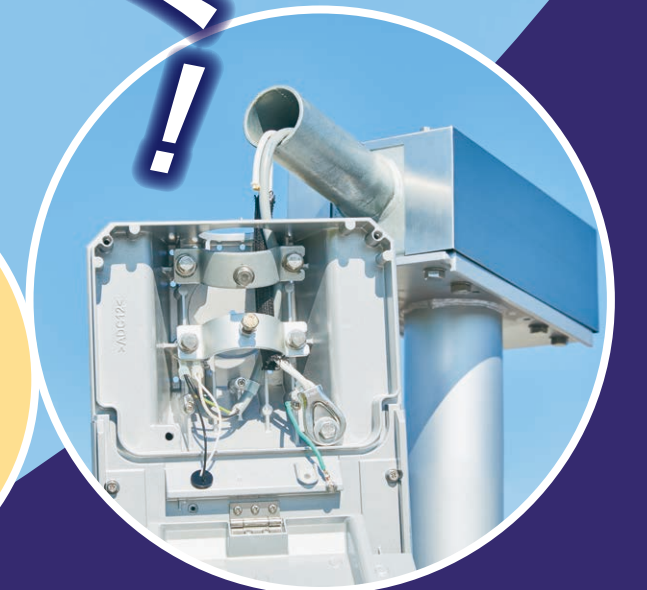

道路照明灯具落下防止 らく防くん[®]

製品紹介

灯具の落下を
確実に捉え
二次災害を防ぐ！

最高水準の道路^{みちも}守りへ

 阪神高速技術株式会社

〒550-0005 大阪市西区西本町1-4-1 オリックス本町ビル
TEL:06-6110-7200(代表) FAX:06-6110-7201

<https://www.hex-eng.co.jp/>

INABA 株式会社 因幡電機製作所